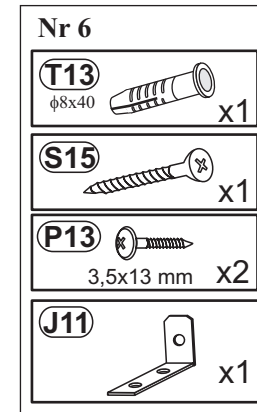

**Beleuchtung
ist in Type 02,
vorhanden**

**Oświetlenie znajduje się
w typie 02**