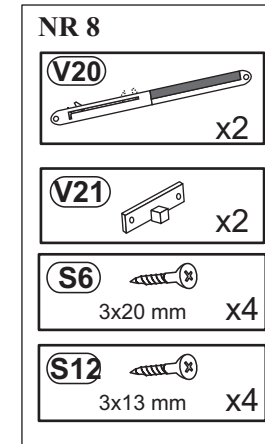

**Beleuchtung
ist in Type 02,
vorhanden**

**Oświetlenie znajduje się
w typie 02**