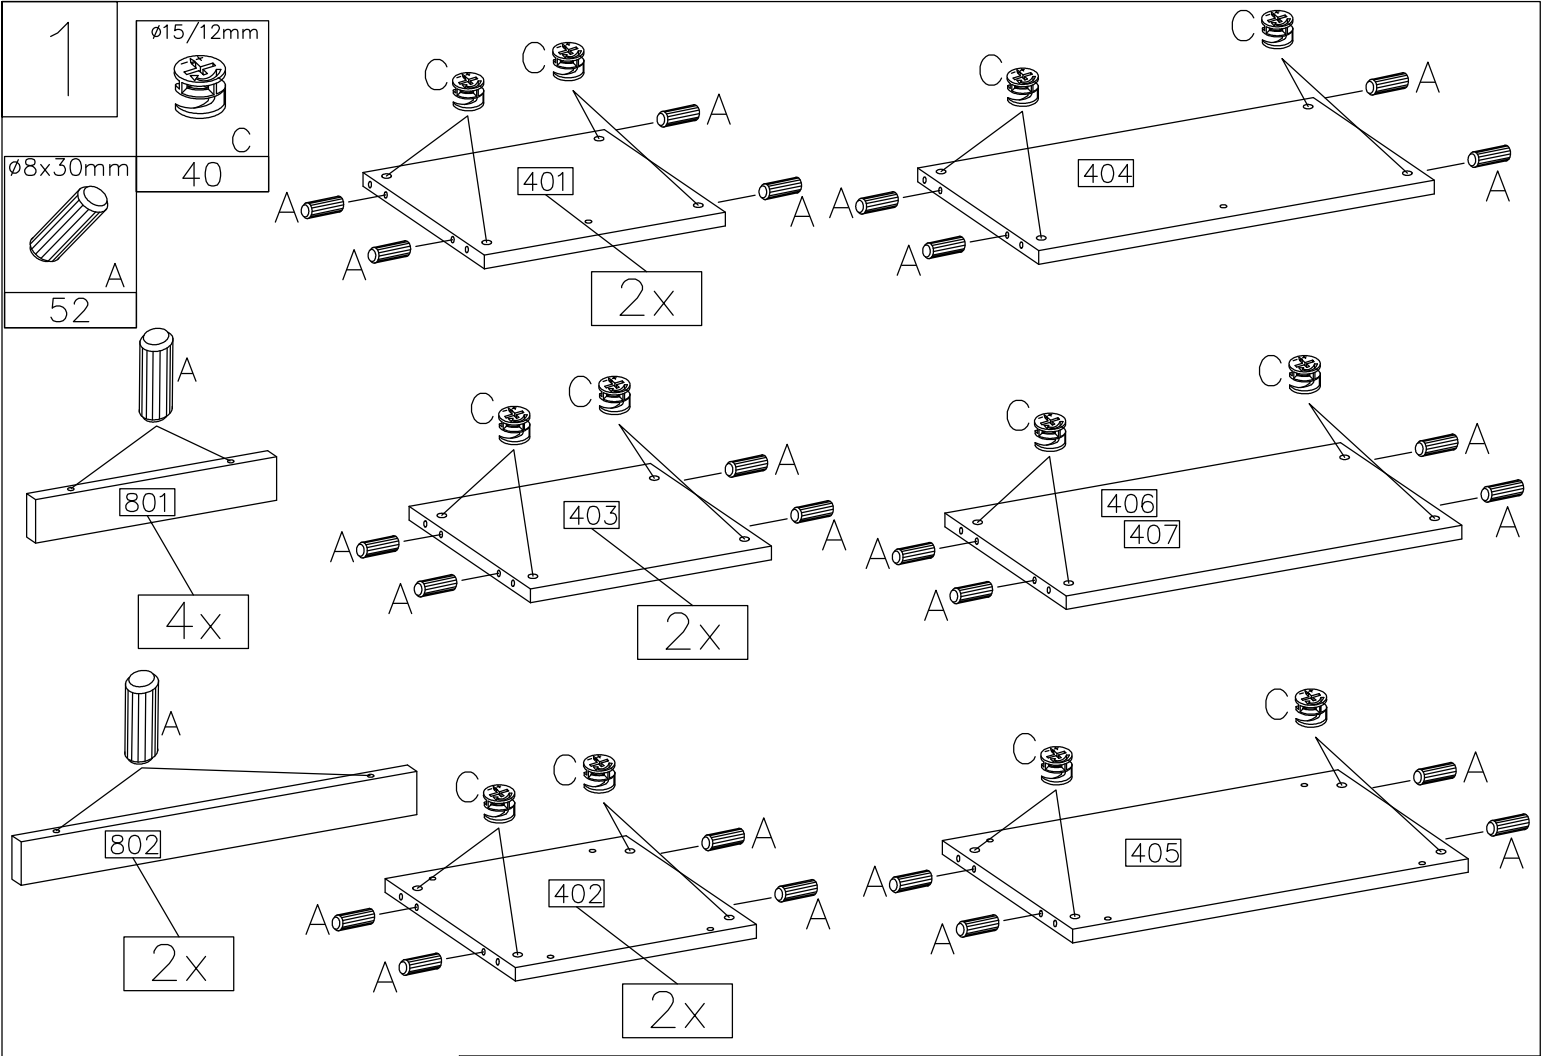

SZANTAL – 4D

#	ART. NR	QUANTITY
1	401	2
2	402	2
3	403	2
4	404	1
5	405	1
6	406	1
7	407	1
8	501	2
9	101	1
10	102	1
11	201	1
12	202	1
13	601	2
14	602	1
15	603	1
16	801	4
17	802	2
18	001	2
19	002	2
20	350	1
21	310	2
22	701	3
23	901	3
24	050	3

206 cm
63 cm
200 cm

D1	C	E	A	H4	G6	P1	PK	R9	F8	Z1
40	40	40	64	12	12	24	6	6	20	1
F10	S1	R2	J4	F1	J6	O11	O13	P2	O12	Z5
70	7	18	8	8	3	3	4	31	2	3

3

 D1 14 H=0	 O13 1	 J4 4
 H4 3 3.5x13mm	 F1 2	
 P2 10	 PK 3	