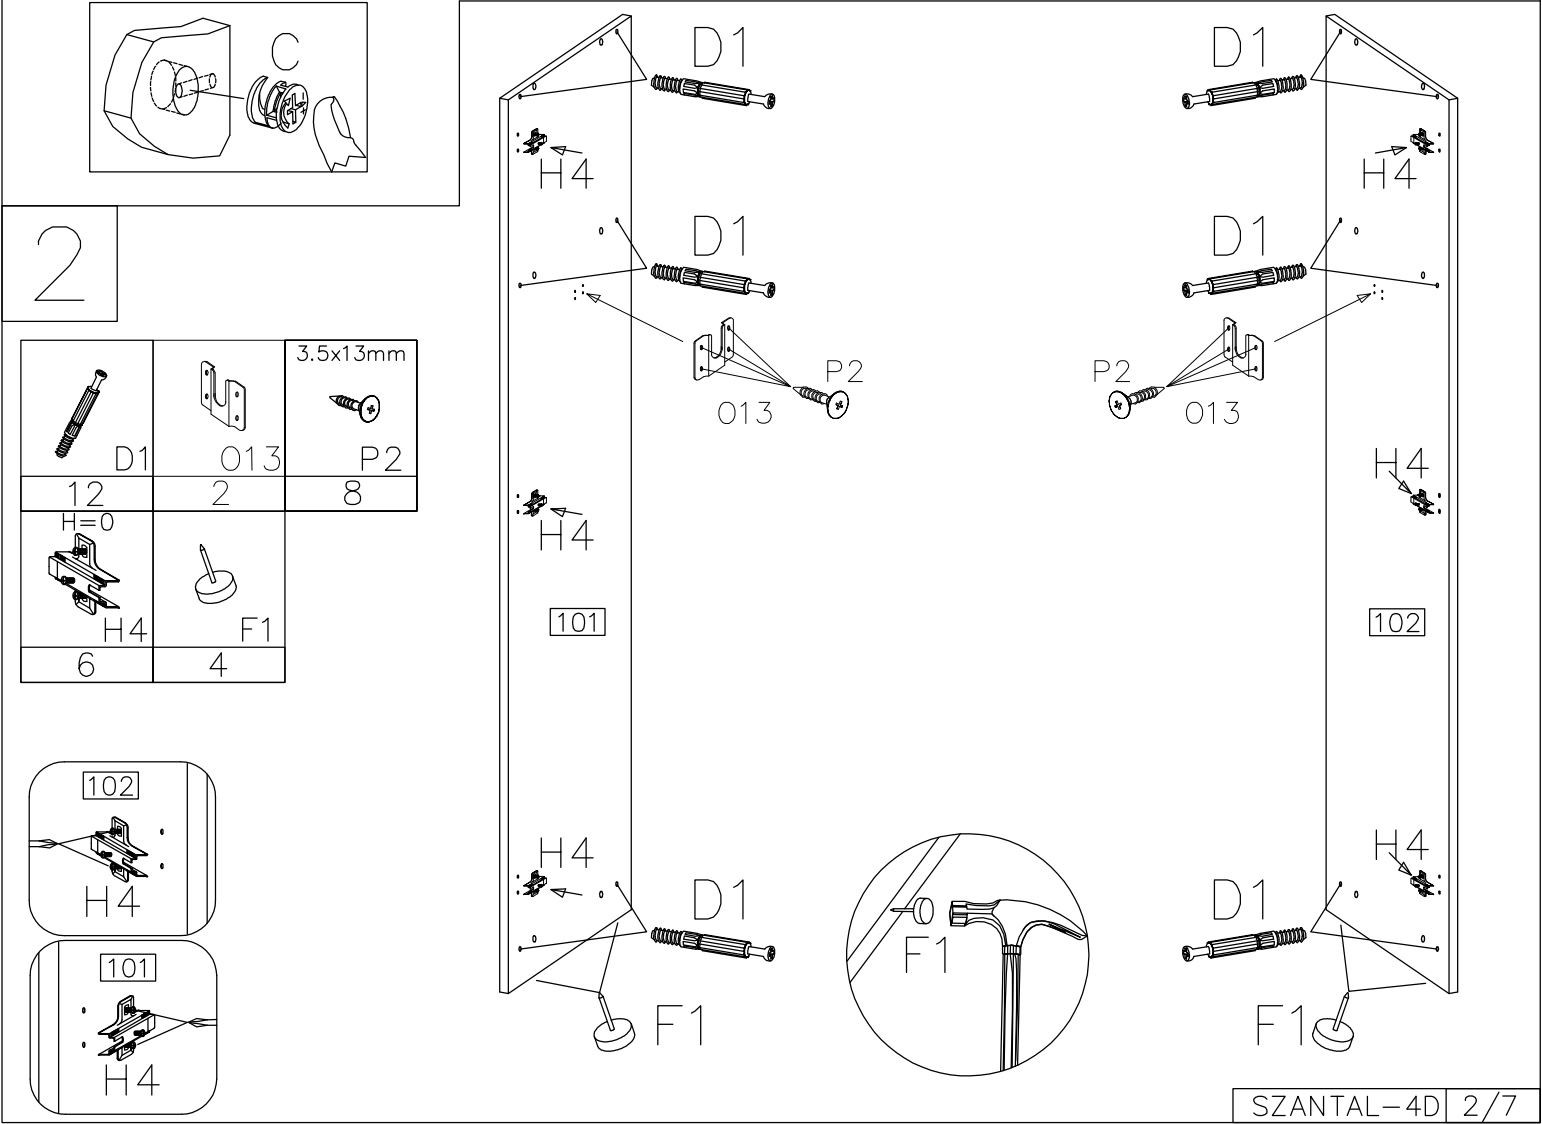

SZANTAL – 4D

#	ART. NR	QUANTITY
1	401	2
2	402	2
3	403	2
4	404	1
5	405	1
6	406	1
7	407	1
8	501	2
9	101	1
10	102	1
11	201	1
12	202	1
13	601	2
14	602	1
15	603	1
16	801	4
17	802	2
18	001	2
19	002	2
20	350	1
21	310	2
22	701	3
23	901	3
24	050	3

206 cm
63 cm
200 cm

D1	C	E	A	H4	G6	P1	PK	R9	F8	Z1
40	40	40	64	12	12	24	6	6	20	1
F10	S1	R2	J4	F1	J6	O11	O13	P2	O12	Z5
70	7	18	8	8	3	3	4	31	2	3

3

 D1 14 H=0	 O13 1	 J4 4
 H4 3 3.5x13mm	 F1 2	
 P2 10	 PK 3	