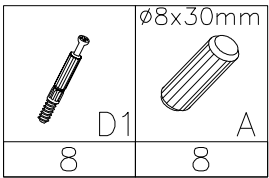

LEGO - 06

#	ART. NR	QUANTITY
1	485	1
2	955	2
3	965	2
4	155	2
5	156	2
6	157	2
7	158	2

D1	C	E	A	R2	F9
26	26	14	14	16	8

1

2

3

4

5

∅15/12mm

C

8

6

F9

8

7

<p>ø15/12mm</p>  <p>C</p>	 <p>E</p>
10	14

8

<p>4.0x27mm</p>  <p>R2</p>
16