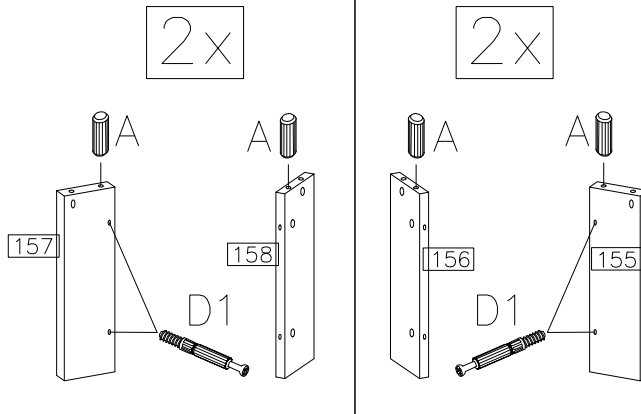

LEGO - 06

#	ART. NR	QUANTITY
1	485	1
2	955	2
3	965	2
4	155	2
5	156	2
6	157	2
7	158	2

D1	C	E	A	R2	F9
26	26	14	14	16	8

1

2

3

4

5

∅15/12mm

C

8

6

F9

8

7

<p>ø15/12mm</p>  <p>C</p>	 <p>E</p>
10	14

8

<p>4.0x27mm</p>  <p>R2</p>
16