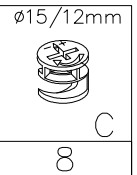

LEGO - 06

#	ART. NR	QUANTITY
1	485	1
2	955	2
3	965	2
4	155	2
5	156	2
6	157	2
7	158	2

D1	C	E	A	R2	F9
26	26	14	14	16	8

1

2

3

4

5

∅15/12mm

C

8

6

F9

8

7

<p>ø15/12mm</p>  <p>C</p>	 <p>E</p>
10	14

8

<p>4.0x27mm</p>  <p>R2</p>
16