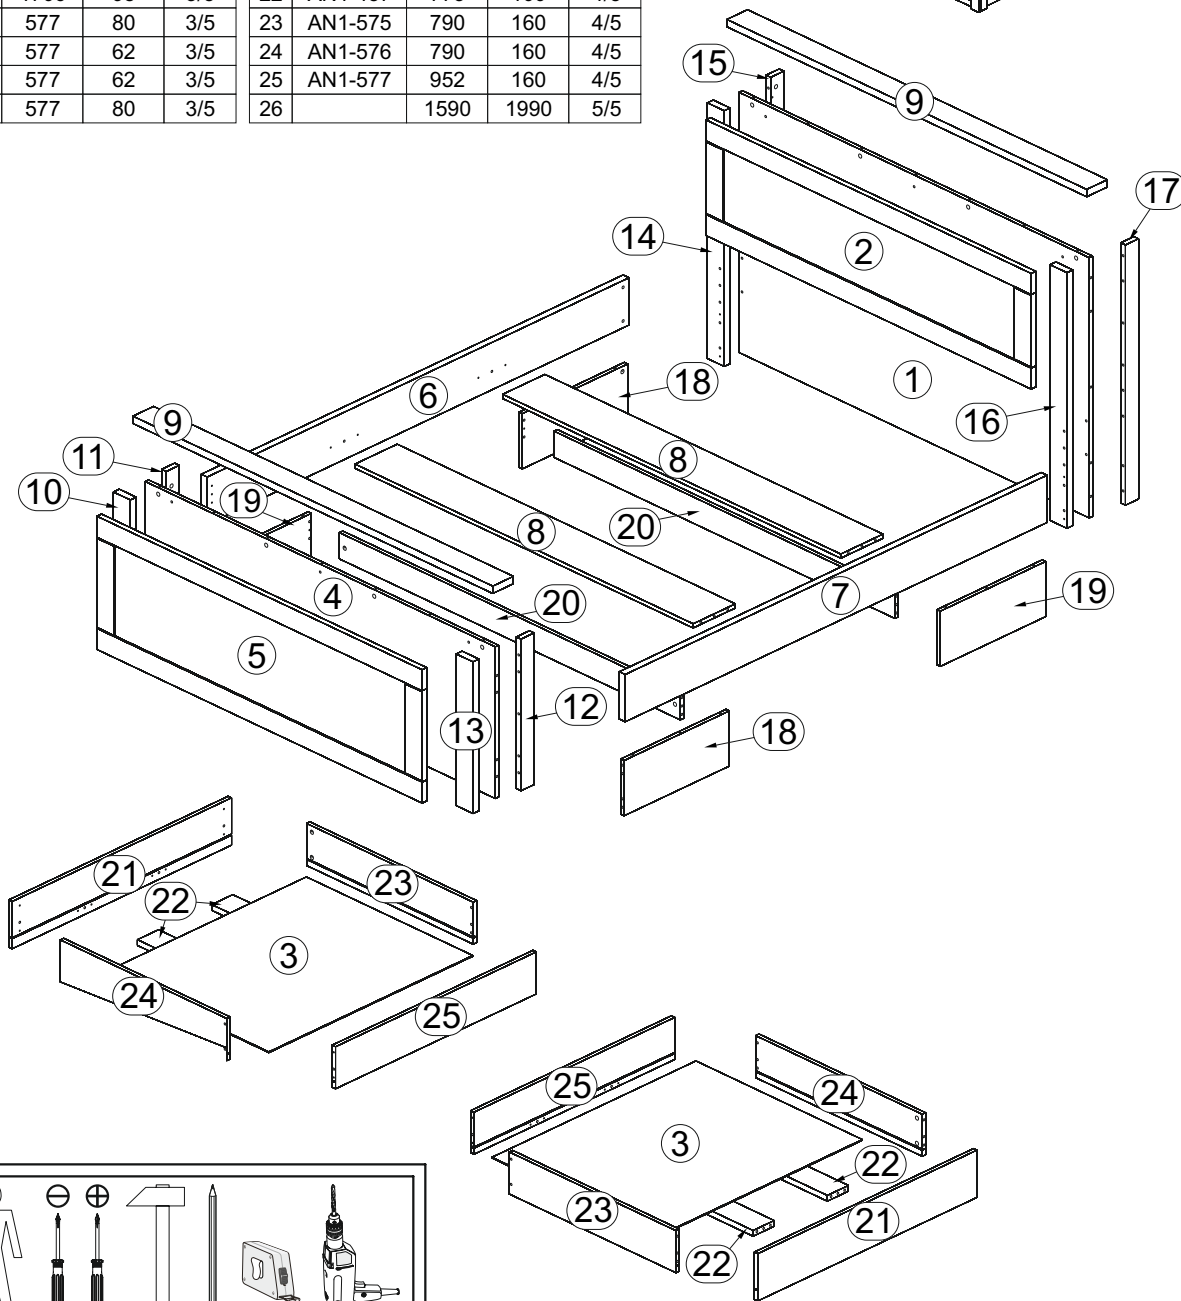

AN1-Ліжко / Кровать 160 каркас з основою під матрац / каркас с основанием под матрац

A	B	C	D	A	B	C	D		
1	AN1-705	990	1660	1/5	14	AN1-451	990	80	3/5
2	AN1-024	1542	440	1/5	15	AN1-452	990	62	3/5
3	AN1-919	967	789	1/5	16	AN1-453	990	80	3/5
4	AN1-704	577	1660	2/5	17	AN1-454	990	62	3/5
5	AN1-023	1542	507	2/5	18	AN1-455	500	210	3/5
6	AN1-138	2000	180	3/5	19	AN1-456	500	210	3/5
7	AN1-139	2000	180	3/5	20	AN1-467	1616	100	3/5
8	AN1-140	1603	200	3/5	21	AN1-025	1040	180	4/5
9	AN1-210	1706	98	3/5	22	AN1-457	773	100	4/5
10	AN1-447	577	80	3/5	23	AN1-575	790	160	4/5
11	AN1-448	577	62	3/5	24	AN1-576	790	160	4/5
12	AN1-449	577	62	3/5	25	AN1-577	952	160	4/5
13	AN1-450	577	80	3/5	26		1590	1990	5/5

8x φ7x50 mm e1	16x φ6,3x13 mm e2	12x φ7x28 mm e22	64x φ8x30 mm f1	12x φ8x50 mm f6	14x k1	12x k34	2x 130x34x34/2mm n63
24x φ3,5x16 mm p38	46x φ15x12mm #16 r1	30x φ15x15mm #22 r3	4x r5/1	4x M6x80 mm j67	76x 20/9 r16	3x s1	12x ø16 s2
1x z1							

1

2

3

7

8

9

10

11